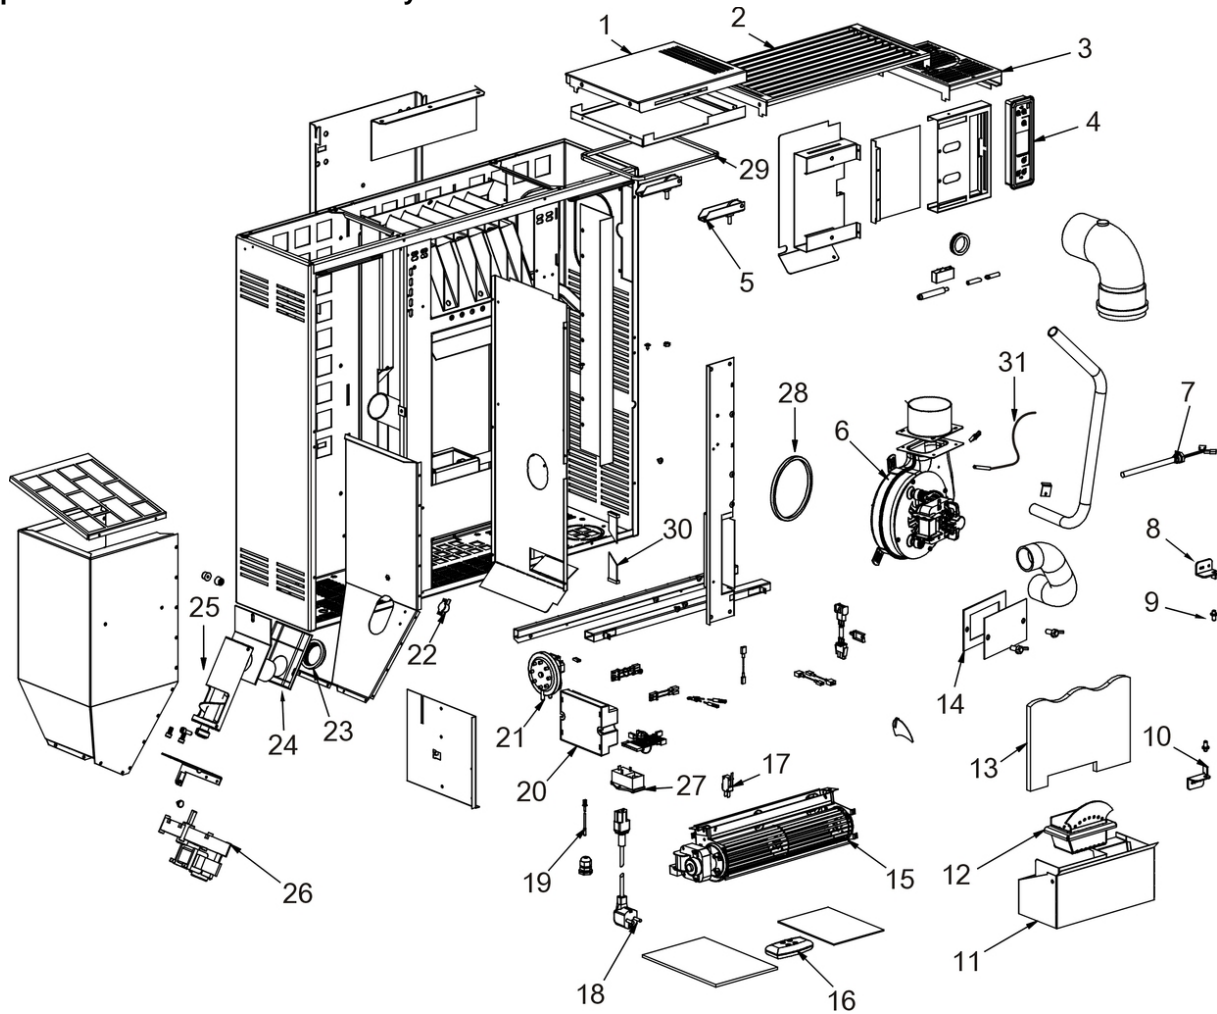

SQUARE

Componenti interni meccanici ed elettronici / Electronic and mechanic internal parts / Interne mechanische und elektronische Bauteile / Composants internes mécaniques et électroniques / Componentes internos electrónicos y mecánicos

N°	Codice/Code	Descrizioni / Description / Beschreibung / Description / Descripción
1	4D2401302616	Coperchio serbatoio grigio / Pellet hopper grey cover / * / Couvercle réservoir gris / *
1	4D2401303201	Coperchio serbatoio nero / Pellet hopper black cover / * / Couvercle réservoir noir / *
2	4D2401302620	Griglia centrale superiore grigia / Grey central upper grille / * / Grille supérieure centrale grise / *
2	4D2401303202	Griglia centrale superiore nera / Black central upper grille / * / Grille supérieure centrale noire / *
3	4D2401302621	Griglia superiore DX grigia / Grey upper R. grille / * / Grille supérieure D. grise / *
3	4D2401303203	Griglia superiore DX nera / Black upper R. grille / * / Grille supérieure D. noire / *
4	4D14513032	Pannello comandi / Control panel / * / Tableau de commande / *
5	4D14013014	Cerniera (2 pz) / Hinge (2 pcs) / * / Charnière (2 pcs) / *
6	41451003200	Ventilatore aspirazione fumi / Smoke exhaust fan / Rauchabsauggebläse / Ventilateur aspiration fumées / Ventilador aspiración de humos
6	4D14512028	Ventilatore fumi / Smoke exhaust fan / * / Ventilateur aspiration fumées / *
6	4D145140150	Ventilatore fumi stagno / Tin smoke fan / Hermetisch Dichtrauchgebläse / Ventilateur fumées étanche / Ventilador humos hermético
7	4D14513002	Candeletta / Sparkplug / * / Bougie / *
8	4D2401300135	Supporto porta nero / Black door support / * / Support porte noir / *
9	4D14013112	Perno porta in ottone / Brass door pivot / * / Pivot porte en laiton / *
10	4D2401300136	Supporto porta nero / Black door support / * / Support porte noir / *
11	4D2401303104	Cassetto cenere nero / Black ash drawer / * / Tiroir à cendres noir / *
12	4D2401302618	Braciere / Combustion pot / * / Brasero / *