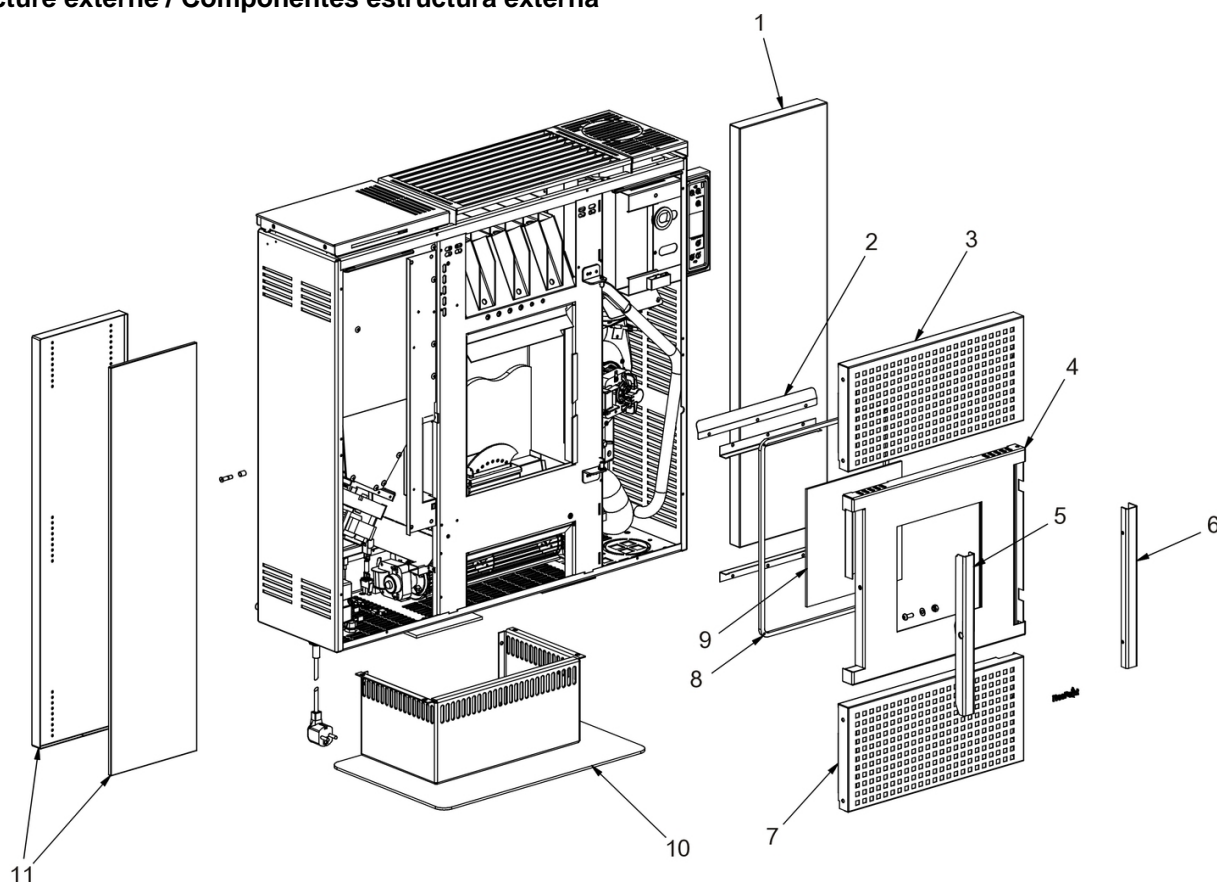

## SQUARE

Componenti Struttura Esterna / External structure components / Bauteile Aussenkorpus / Composants structure externe / Componentes estructura externa

N°	Codice/Code	Descrizioni / Description / Beschreibung / Description / Description
1	6913063	Rivestimento metallo Rosso / Red metal cladding / * / Habillage métal Rouge / *
1	6913064	Rivestimento metallo Bianco / White metal cladding / * / Habillage métal Blanche / *
1	6913065	Rivestimento metallo Silver HJT / Silver metal cladding HJT / * / Habillage metal Silver HJT / *
2	4D2401302705	Deflettore / Deflector / * / Déflecteur / *
3	4D14013136	Griglia superiore acciaio Bianco / White superior steel grille / * / Grille supérieure en acier Blanc / *
3	6913063	Rivestimento metallo Rosso / Red metal cladding / * / Habillage métal Rouge / *
3	6913064	Rivestimento metallo Bianco / White metal cladding / * / Habillage métal Blanche / *
3	6913065	Rivestimento metallo Silver HJT / Silver metal cladding HJT / * / Habillage metal Silver HJT / *
4	4D2401303301	Telaio porta nero / Black door frame / * / Cadre porte noir / *
4	4D2401303308	Telaio porta grigio / Grey door frame / * / Cadre porte gris / *
5	4D2401303305	Maniglia / Handle / * / Poignée / *
6	4D2401303306	Profilo porta - lato SX / Door profile - L. Side / * / Profil porte - Côté G. / *
7	4D14013137	Griglia inferiore acciaio Bianco / White lower steel grille / * / Grille inférieure en acier Blanc / *
7	6913063	Rivestimento metallo Rosso / Red metal cladding / * / Habillage métal Rouge / *
7	6913064	Rivestimento metallo Bianco / White metal cladding / * / Habillage métal Blanche / *
7	6913065	Rivestimento metallo Silver HJT / Silver metal cladding HJT / * / Habillage metal Silver HJT / *
8	4D18013018	Guarnizione 346X275 mm / Gasket 346X275 mm / * / Joint 346X275 mm / *
9	4D17013005	Vetro ceramico 216x216x4 mm / Ceramic glass 216x216x4 mm / * / Vitrocéramique 216x216x4 mm / *
10	5013008	Piedistallo grigio / Grey pedestal / * / Piédestal gris / *
10	5013009	Piedistallo nero / Black pedestal / * / Piédestal noir / *
11	4D2401303600	Pannello frontale DX-SX Vetro Bianco / R.-L. frontal panel in White Glass / * / Panneau frontal G.-D. en vitre Blanc / *